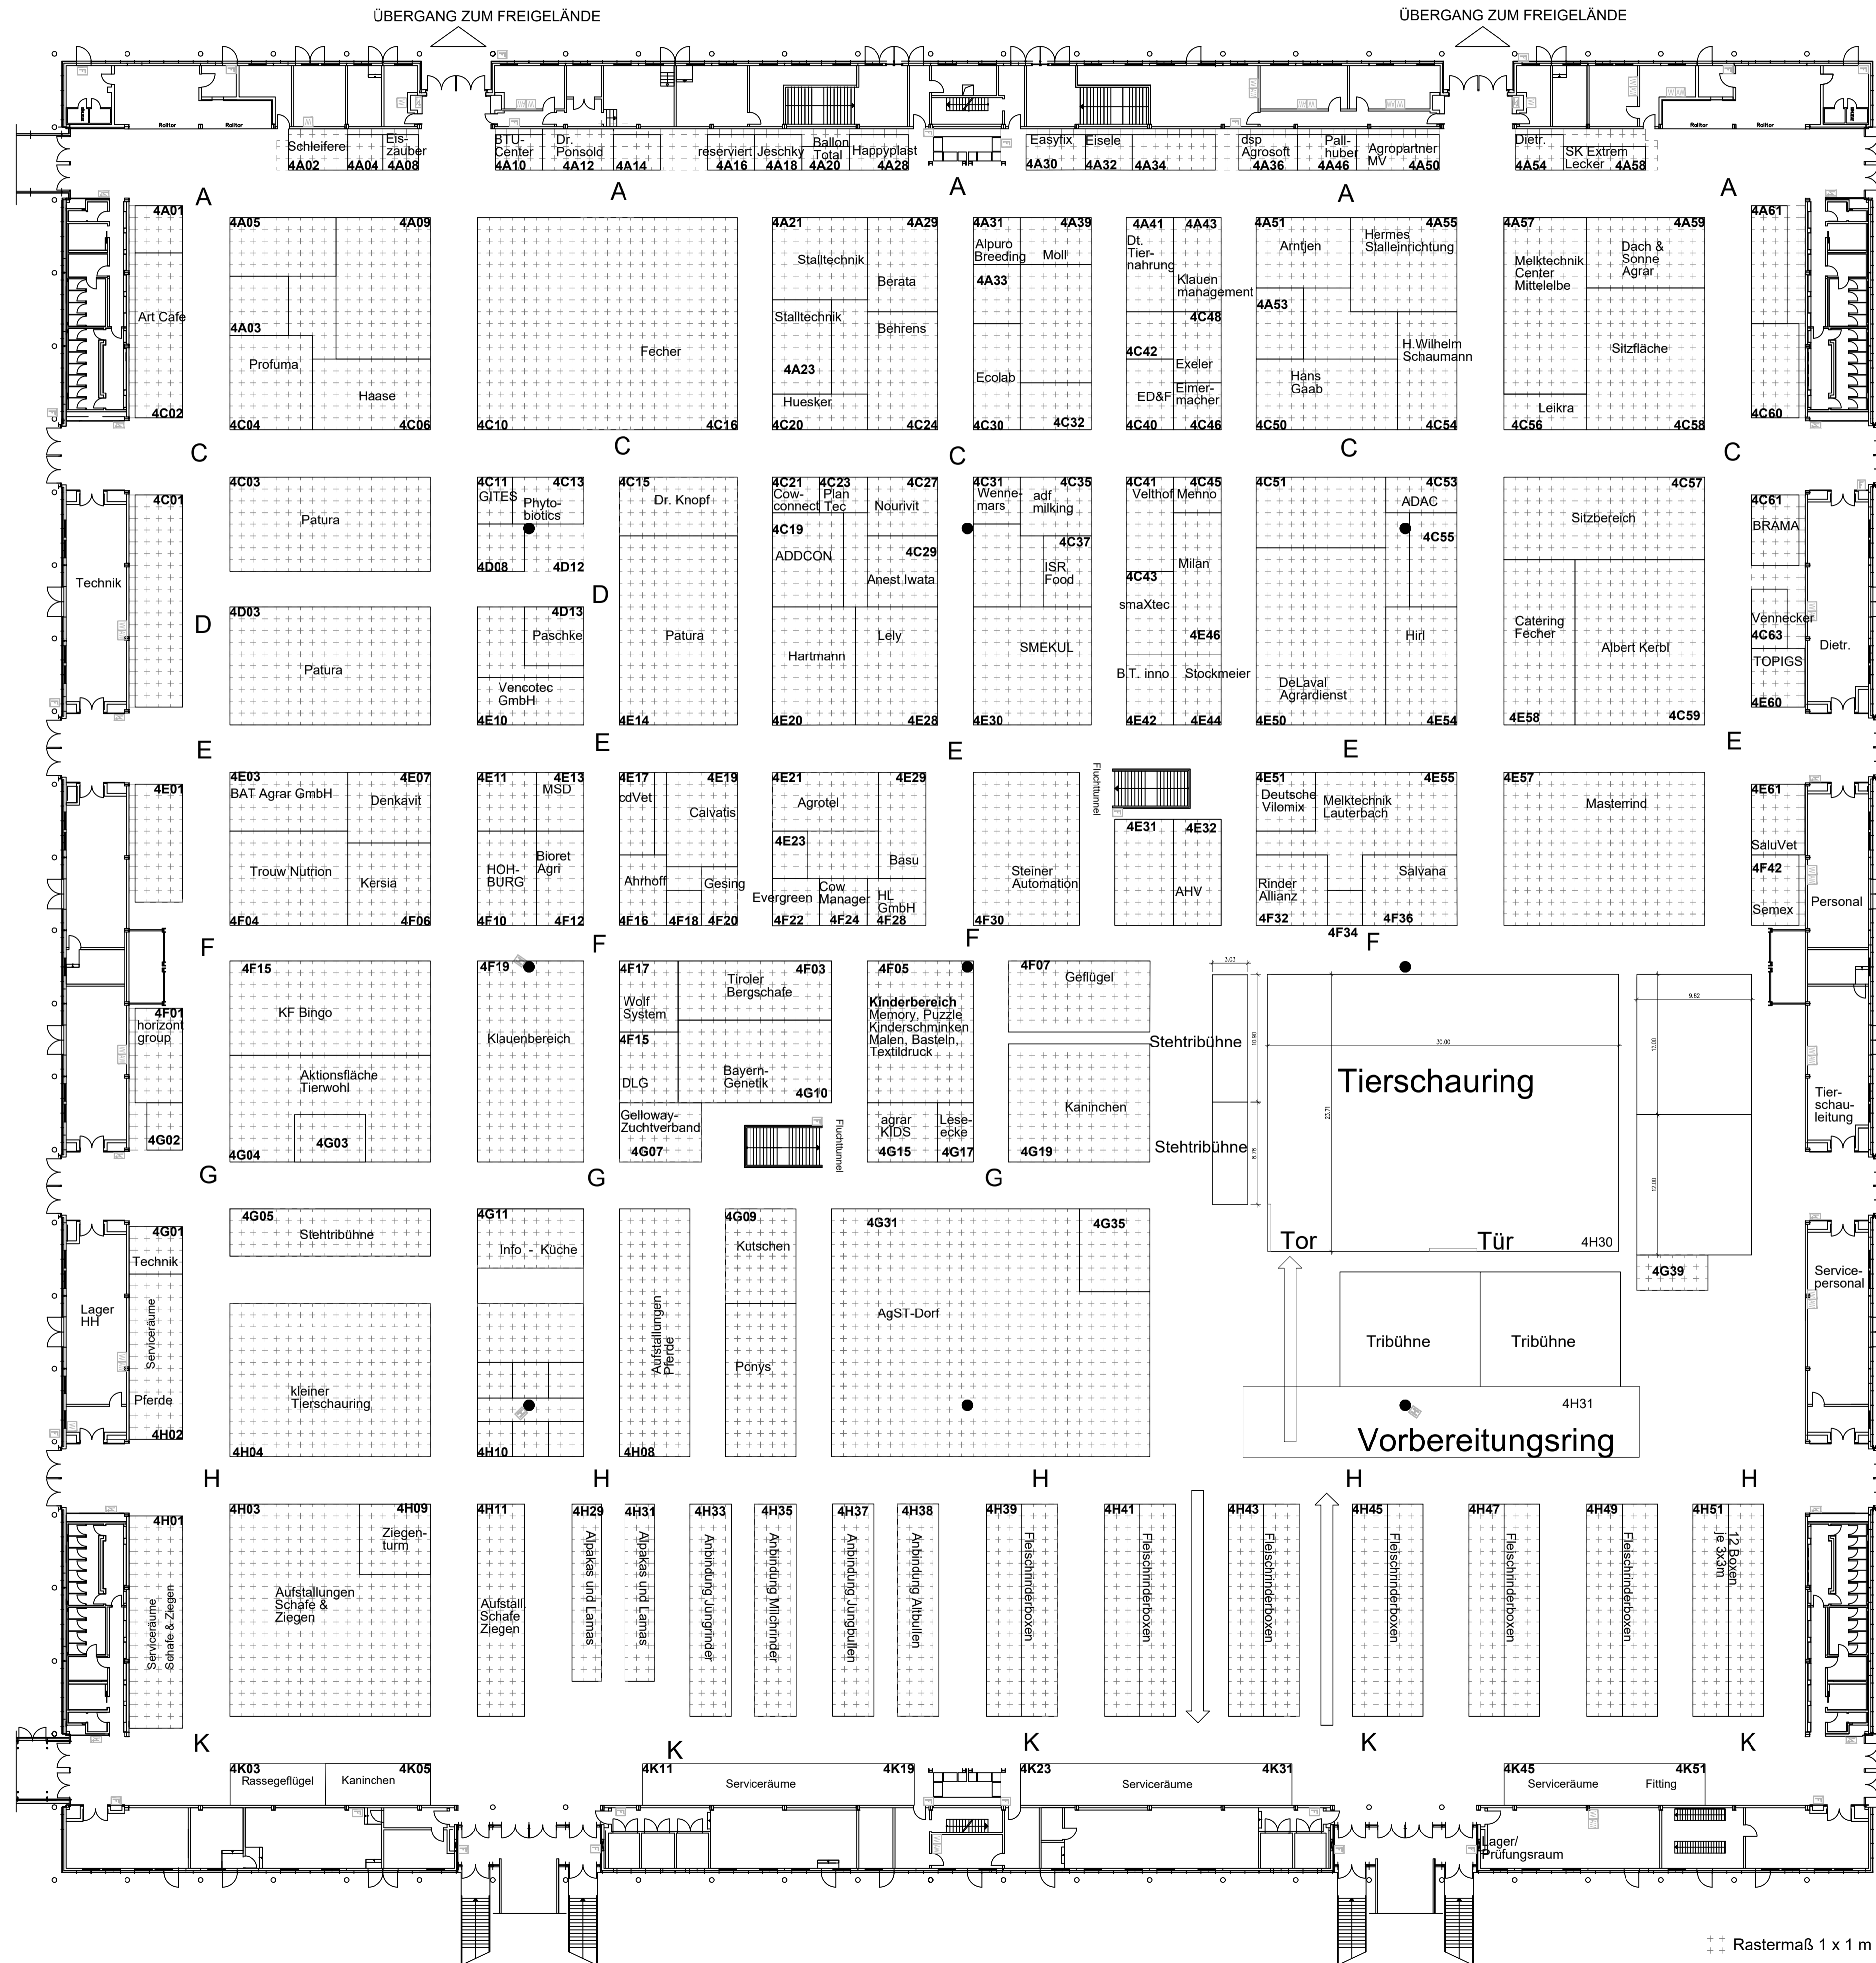

Halle 4

Rastermaß 1 x 1 m